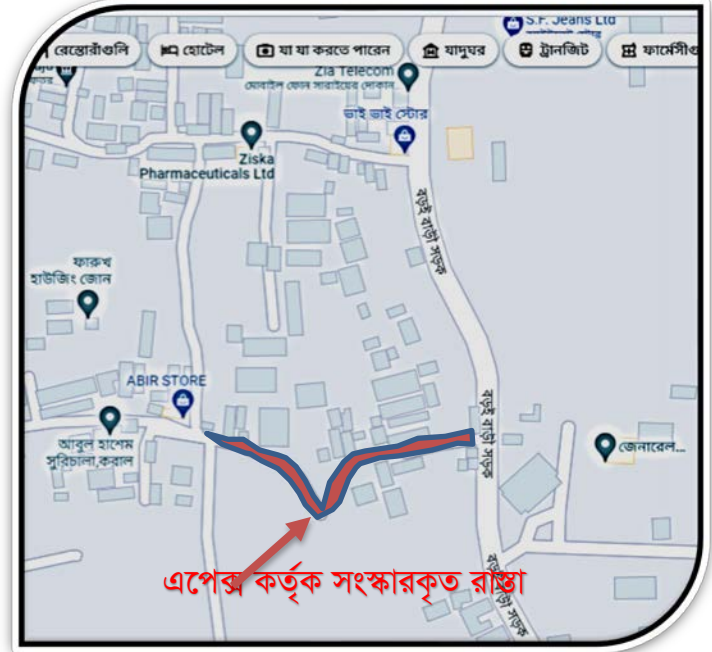

সামাজিক উন্নয়নে রাস্তা সংস্কার কার্যক্রম-২২

সংস্কার
সময়কাল

১৮-০৯-২০২২ হতে
২৯-০৯-২০২২

➤ স্থান :

কেরালা, সুরিচালা কালিয়কৈর

হতে

বড়ইবাড়ী, শফিপুর
সংযোগ সড়ক ।

✍ আয়োজনে ও
বাস্তবায়নেঃ